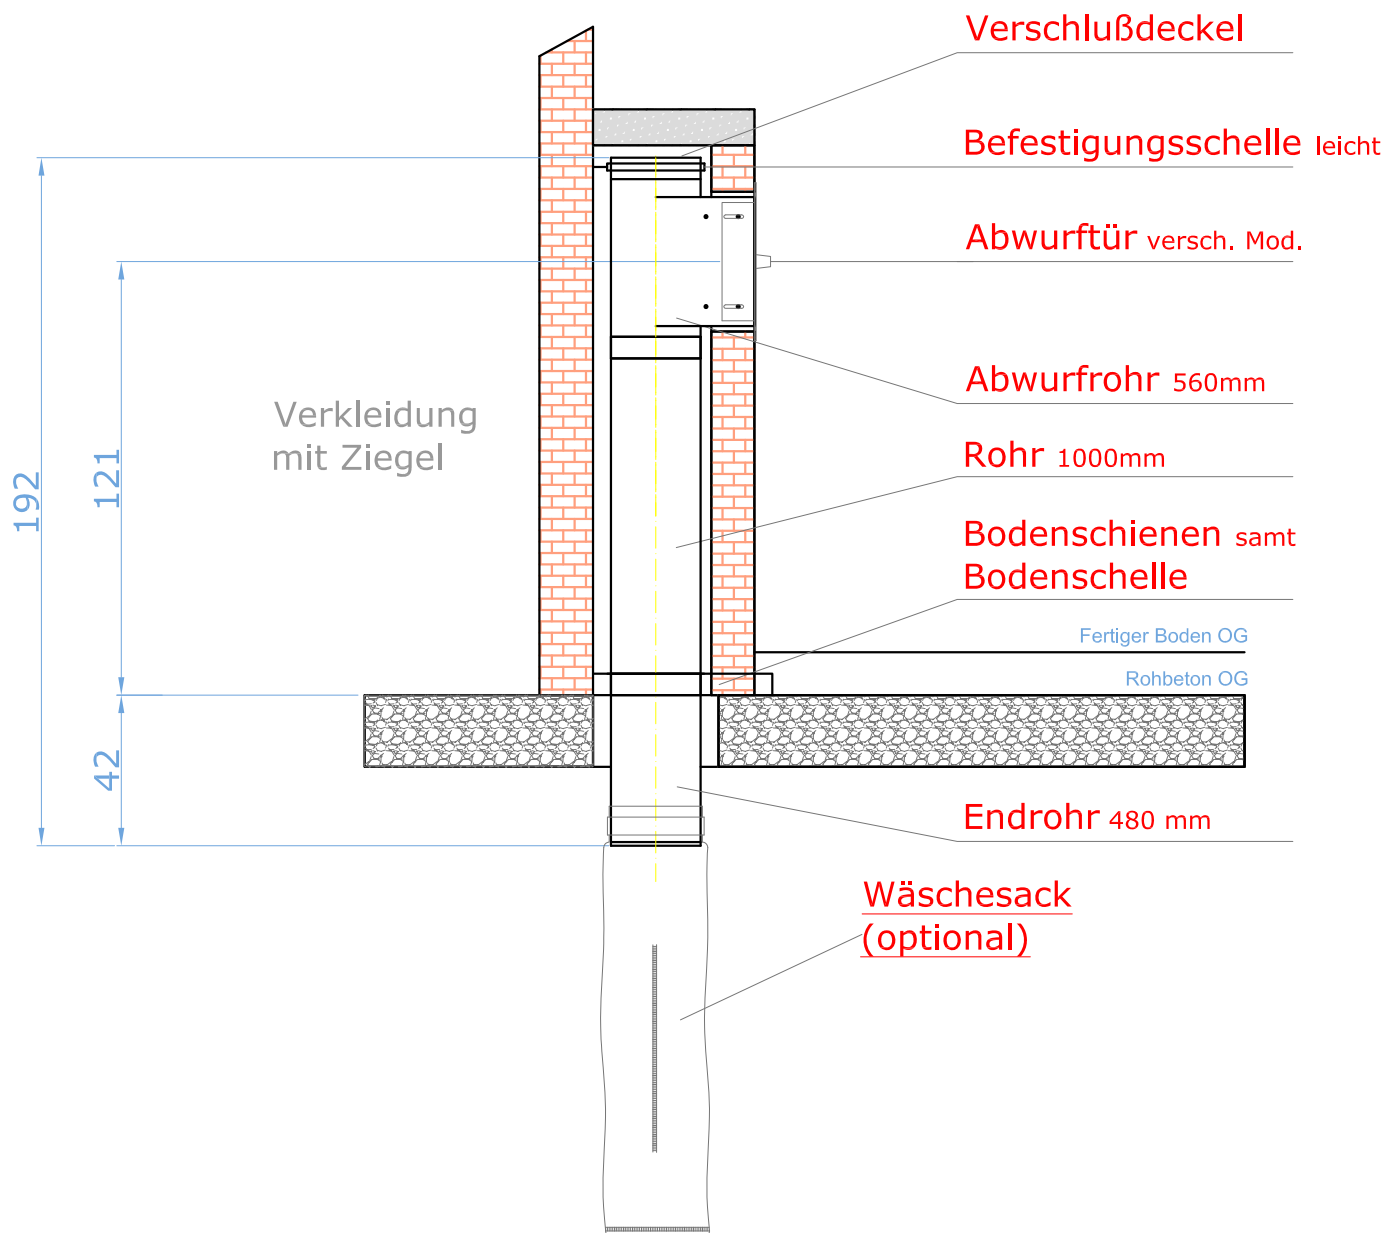

# Durch eine Geschossdecke 1 Abwurf Gesamtset GS11

010116

designed **waescher**utsche.at

GHS Ing. Gerold Schmierer, 4552 Wartberg an der Krems, +43(0)650-21 10 420, info@waescherutsche.at