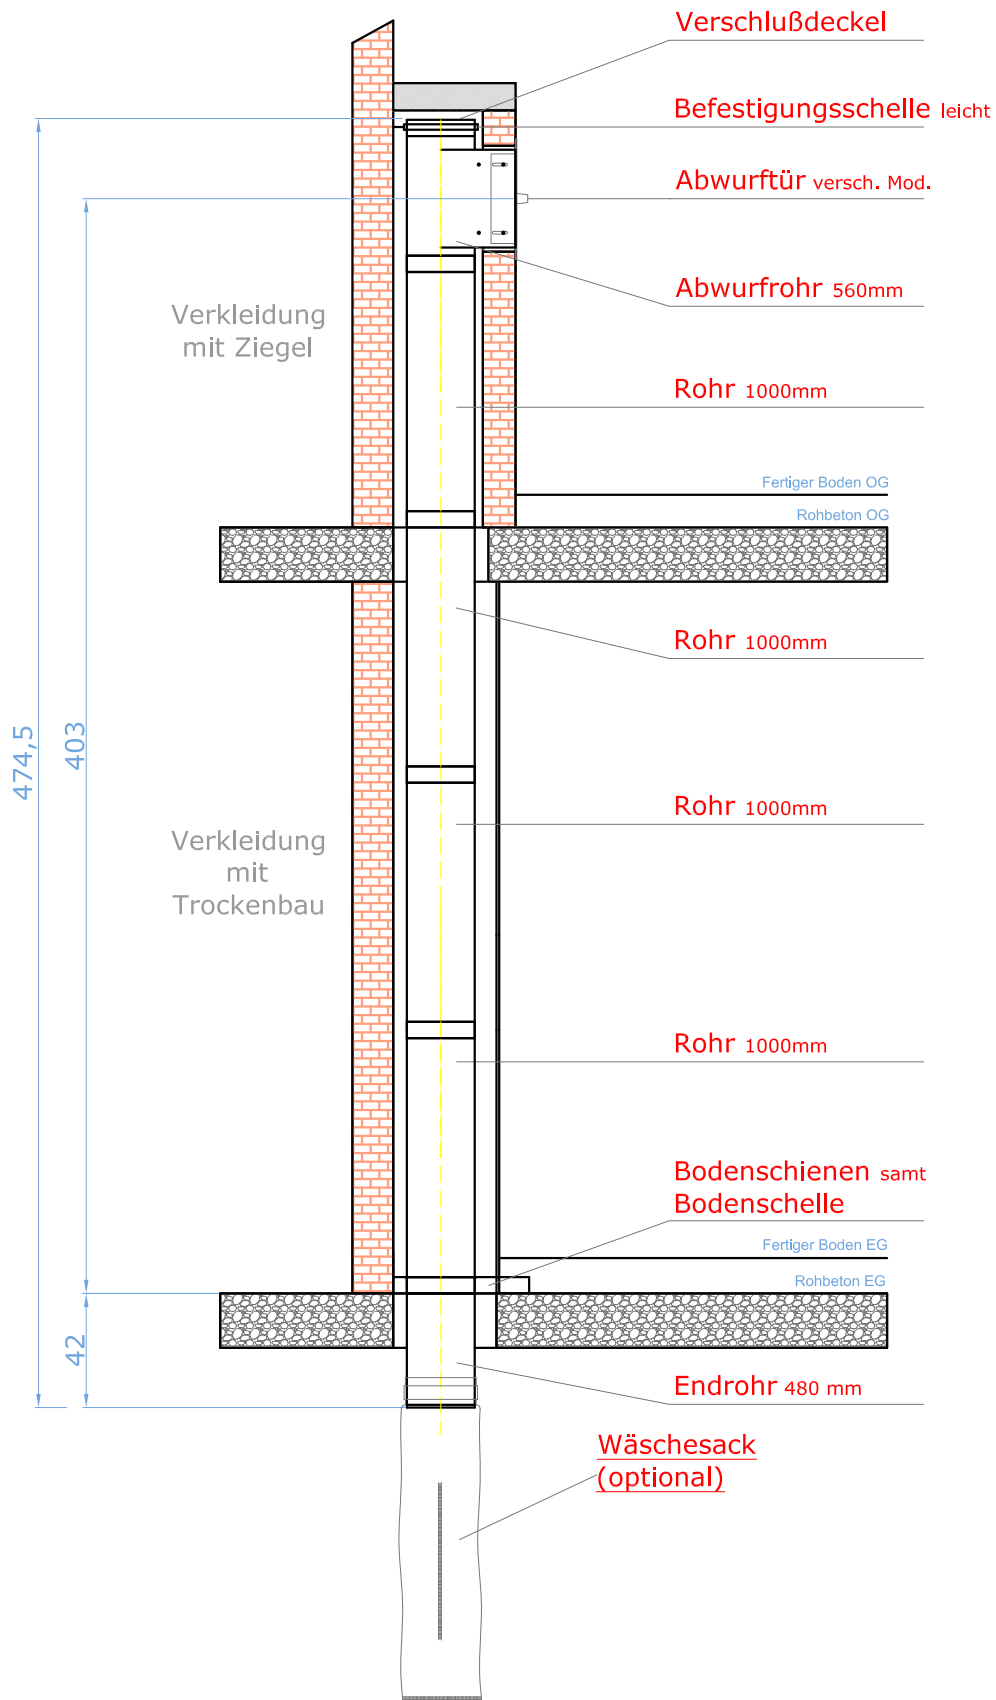

Durch zwei Geschossdecken 1 Abwurf Gesamtset GS21

010116