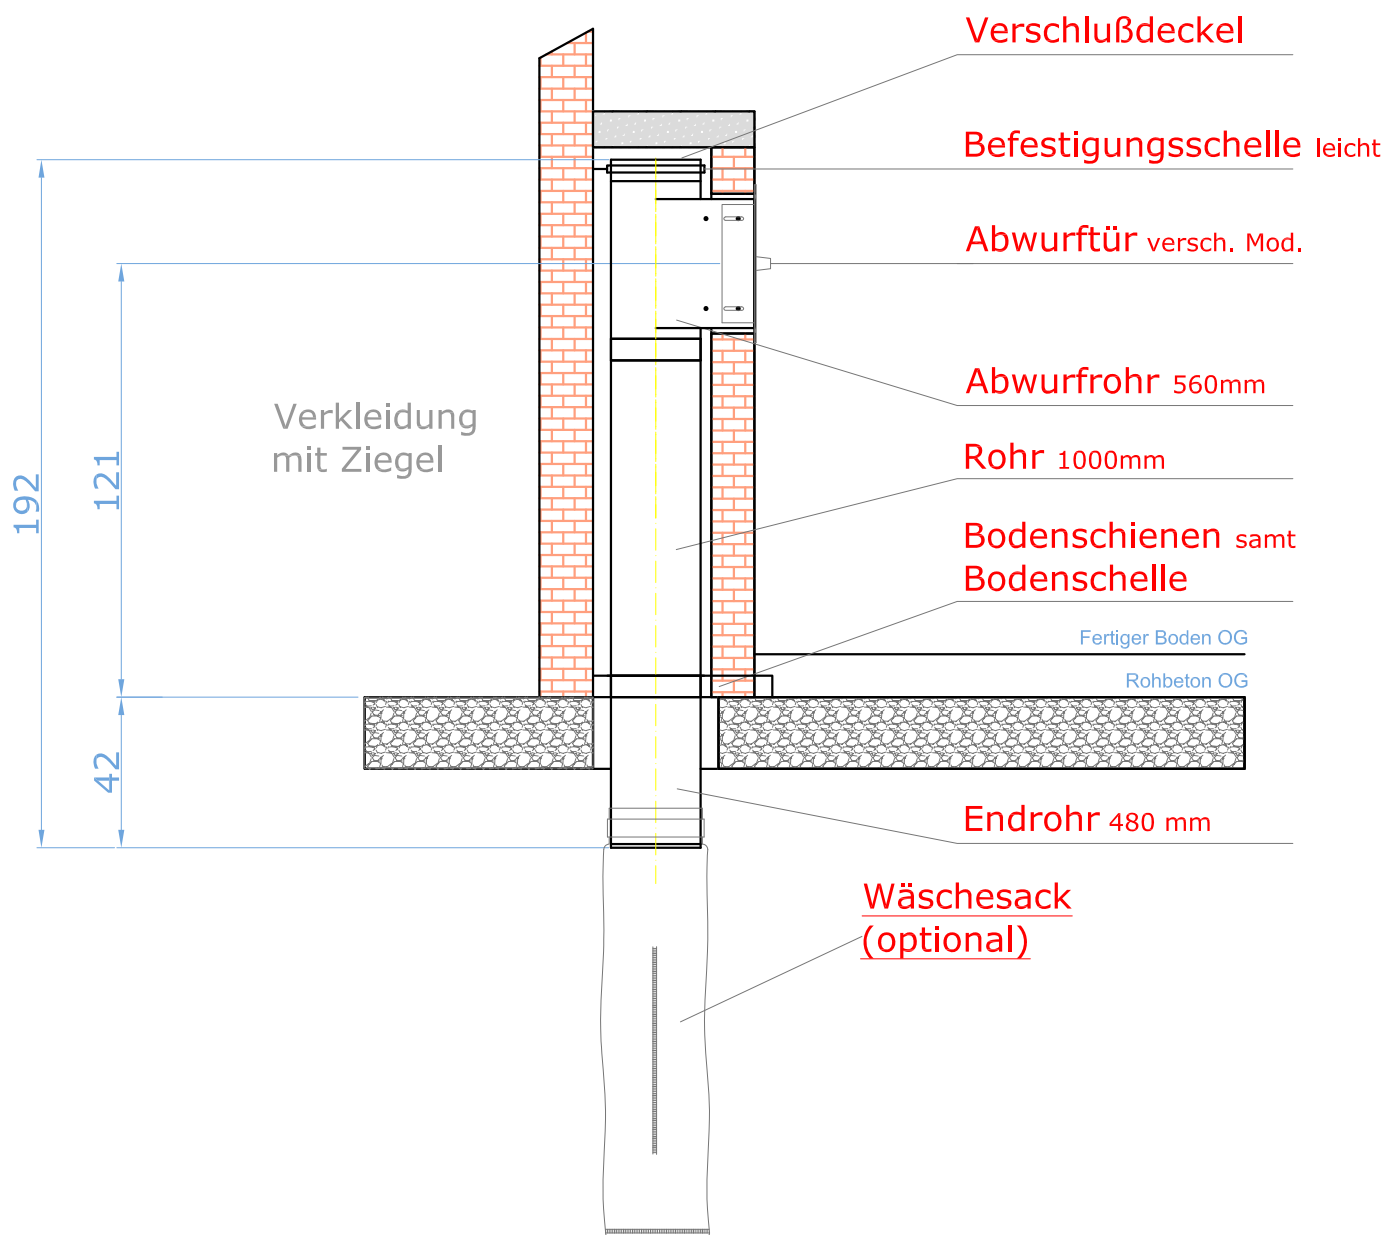

Durch eine Geschossdecke 1 Abwurf Gesamtset GS11

010116

designed **waescher**utsche.at

GHS Ing. Gerold Schmierer, 4552 Wartberg an der Krems, +43(0)650-21 10 420, info@waescherutsche.at